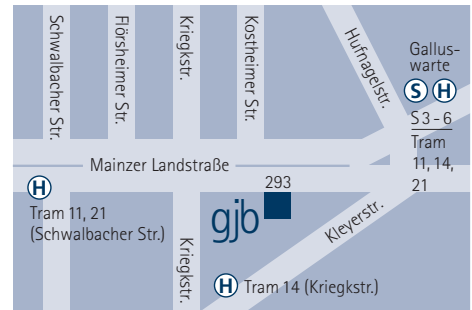

Nadja Schneider

Fon 069 - 24 75 433 57
nadja.schneider@gjb-frankfurt.de

Gesellschaft für Jugendbeschäftigung e.V.
Mainzer Landstr. 293 · 60326 Frankfurt am Main
www.gjb-frankfurt.de

01.20

Der Weg zu uns S3/4/5/6, Haltestelle »Galluswarte«, Ausgang Mainzer Landstraße. Oder Straßenbahn/Tram 11/14/21, Haltestelle »Galluswarte«. Oder Tram 11/21, Haltestelle »Schwalbacher Straße«. Oder Tram 14, Haltestelle »Kriegkstraße«. Von allen Haltestellen 5 Min. Fußweg zur gjb.